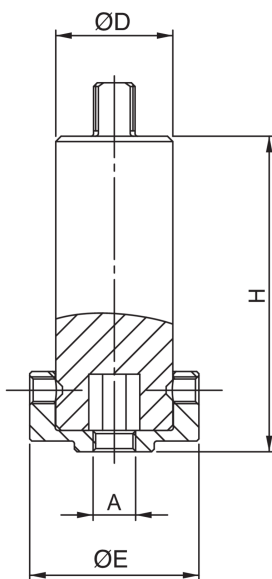

## Specifiche tecniche

MISURA	CODICE	MISURA-SIZE	H	A	ØD	ØE	SERIE-SERIES	NON VALIDO PER-NOT VALID FOR	MATERIALE-MATERIALS
-	RI6502	1/8"	59	M8x1	22	32	70	702000-703000-704000-765-766	ACCIAIO AL CARBONIO-CARBON STEEL
-	RI6502	1/4"	59	M8x1	22	32	70-71	702000-703000-704000-765-766	ACCIAIO AL CARBONIO-CARBON STEEL
-	RI6502	3/8"	59	M8x1	22	32	70-71	702000-703000-704000-765-766	ACCIAIO AL CARBONIO-CARBON STEEL
-	RI6502	1/2"	59	M8x1	22	32	70	702000-703000-704000-765-766	ACCIAIO AL CARBONIO-CARBON STEEL
-	RI6503	1/2"	59	M10x1,25	23	34	71-72-76-776-720650-720700-72V	702000-703000-704000-765-766	ACCIAIO AL CARBONIO-CARBON STEEL
-	RI6503	3/4"	59	M10x1,25	23	34	70-71-72-76-776-72V	702000-703000-704000-765-766	ACCIAIO AL CARBONIO-CARBON STEEL
-	RI6504	1/2"	60,5	M12x1,5	23	34	68	702000-703000-704000-765-766	ACCIAIO AL CARBONIO-CARBON STEEL
-	RI6504	3/4"	60,5	M12x1,5	23	34	720650-720700-68	702000-703000-704000-765-766	ACCIAIO AL CARBONIO-CARBON STEEL
-	RI6504	1"	60,5	M12x1,5	23	34	70-71-72-73-76-776-720650-720700-72V	702000-703000-704000-765-766	ACCIAIO AL CARBONIO-CARBON STEEL
-	RI6504	1"1/4	60,5	M12x1,5	23	34	70-71-72-73-76-776-72V	702000-703000-704000-765-766	ACCIAIO AL CARBONIO-CARBON STEEL
-	RI6505	1"	56	M16x1,25	28	40	68	702000-703000-704000-765-766	ACCIAIO AL CARBONIO-CARBON STEEL
-	RI6505	1"1/4	56	M16x1,5	28	40	720650-720700	702000-703000-704000-765-766	ACCIAIO AL CARBONIO-CARBON STEEL
-	RI6505	1"1/2	56	M16x1,5	28	40	70-71-72-73-76-776-720650-720700-72V	702000-703000-704000-765-766	ACCIAIO AL CARBONIO-CARBON STEEL
-	RI6505	2"	56	M16x1,5	28	40	70-71-72-73-75-776-72V	702000-703000-704000-765-766	ACCIAIO AL CARBONIO-CARBON STEEL
-	RI6505	2"1/2	56	M16x1,5	28	40	75	702000-703000-704000-765-766	ACCIAIO AL CARBONIO-CARBON STEEL
-	RI6506	1"1/2	54	M20x1,5	34	45	68	702000-703000-704000-765-766	ACCIAIO AL CARBONIO-CARBON STEEL
-	RI6506	2"	54	M20x1,5	34	45	76-720650-720700-68	702000-703000-704000-765-766	ACCIAIO AL CARBONIO-CARBON STEEL
-	RI6506	2"1/2	54	M20x1,5	34	45	70-70-71-72-73-76-776-720650-720700-72V	702000-703000-704000-765-766	ACCIAIO AL CARBONIO-CARBON STEEL
-	RI6506	3"	54	M20x1,5	34	45	70-71-72-73-776-75	702000-703000-704000-765-766	ACCIAIO AL CARBONIO-CARBON STEEL
-	RI6506	4"	54	M20x1,5	34	45	75	702000-703000-704000-765-766	ACCIAIO AL CARBONIO-CARBON STEEL
-	RI6507	3"	48	M24x2	37	50	76-720650-720700-72V-68	702000-703000-704000-765-766	ACCIAIO AL CARBONIO-CARBON STEEL
-	RI6507	4"	48	M24x2	37	50	70-71-72-73-76-776-720650-720700-72V-68	702000-703000-704000-765-766	ACCIAIO AL CARBONIO-CARBON STEEL
-	RI6507	5"	48	M24x2	37	50	72-73-75-76-776	702000-703000-704000-765-766	ACCIAIO AL CARBONIO-CARBON STEEL
-	RI6507	6"	48	M24x1,5	37	50	68	702000-703000-704000-765-766	ACCIAIO AL CARBONIO-CARBON STEEL