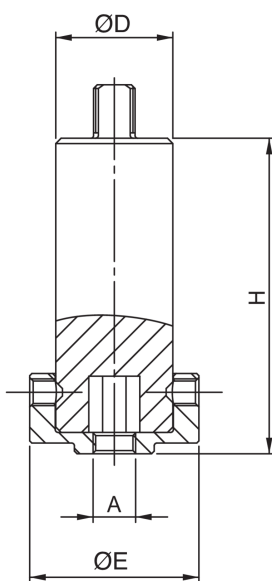

Specifiche tecniche