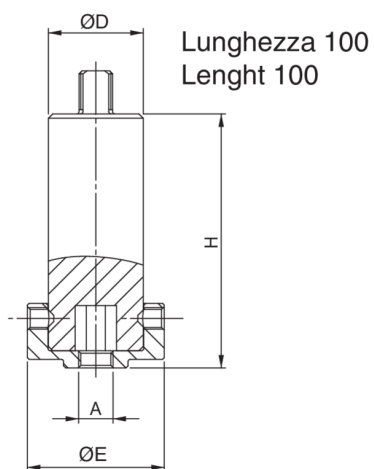

## Specifiche tecniche

CODICE	MISURA-SIZE	H	A	ØD	ØE	SERIE-SERIES	NON VALIDO PER-NOT VALID FOR	MATERIALE-MATERIALS
RI6789	1"	106	M16x1,25	28	40	68	702000-703000-704000-765-766	ACCIAIO AL CARBONIO-CARBON STEEL
RI6789	1"1/4	106	M16x1,5	28	40	720650-720700	702000-703000-704000-765-766	ACCIAIO AL CARBONIO-CARBON STEEL
RI6789	1"1/2	106	M16x1,5	28	40	70-71-72-73-76-776-720650-720700-72V	702000-703000-704000-765-766	ACCIAIO AL CARBONIO-CARBON STEEL
RI6789	2"	106	M16x1,5	28	40	70-71-72-73-75-776-72V	702000-703000-704000-765-766	ACCIAIO AL CARBONIO-CARBON STEEL
RI6789	2"1/2	106	M16x1,5	28	40	75	702000-703000-704000-765-766	ACCIAIO AL CARBONIO-CARBON STEEL
RI6790	1"1/2	107	M20x1,5	34	45	68	702000-703000-704000-765-766	ACCIAIO AL CARBONIO-CARBON STEEL
RI6790	2"	107	M20x1,5	34	45	76-720650-720700-68	702000-703000-704000-765-766	ACCIAIO AL CARBONIO-CARBON STEEL
RI6790	2"1/2	107	M20x1,5	34	45	70-70-71-72-73-76-776-720650-720700-72V	702000-703000-704000-765-766	ACCIAIO AL CARBONIO-CARBON STEEL
RI6790	3"	107	M20x1,5	34	45	70-71-72-73-776-75-68	702000-703000-704000-765-766	ACCIAIO AL CARBONIO-CARBON STEEL
RI6790	4"	107	M20x1,5	34	45	75	702000-703000-704000-765-766	ACCIAIO AL CARBONIO-CARBON STEEL
RI7246	1/8"	104	M8x1	22	32	70	702000-703000-704000-765-766	ACCIAIO AL CARBONIO-CARBON STEEL
RI7246	1/4"	104	M8x1	22	32	70-71	702000-703000-704000-765-766	ACCIAIO AL CARBONIO-CARBON STEEL
RI7246	3/8"	104	M8x1	22	32	70-71	702000-703000-704000-765-766	ACCIAIO AL CARBONIO-CARBON STEEL
RI7246	1/2"	104	M8x1	22	32	70	702000-703000-704000-765-766	ACCIAIO AL CARBONIO-CARBON STEEL
RI7259	1/2"	104	M10x1,25	23	34	71-72-76-776-720650-720700-72V	702000-703000-704000-765-766	ACCIAIO AL CARBONIO-CARBON STEEL
RI7259	3/4"	104	M10x1,25	23	34	70-71-72-76-776-72V	702000-703000-704000-765-766	ACCIAIO AL CARBONIO-CARBON STEEL
RI7260	1/2"	105,5	M12x1,5	23	34	68	702000-703000-704000-765-766	ACCIAIO AL CARBONIO-CARBON STEEL
RI7260	3/4"	105,5	M12x1,5	23	34	720650-720700-68	702000-703000-704000-765-766	ACCIAIO AL CARBONIO-CARBON STEEL
RI7260	1"	105,5	M12x1,5	23	34	70-71-72-73-76-776-720650-720700-72V	702000-703000-704000-765-766	ACCIAIO AL CARBONIO-CARBON STEEL
RI7260	1"1/4	105,5	M12x1,5	23	34	70-71-72-73-76-776-72V	702000-703000-704000-765-766	ACCIAIO AL CARBONIO-CARBON STEEL
RI7261	3"	108	M24x2	37	50	76-720650-720700-72V	702000-703000-704000-765-766	ACCIAIO AL CARBONIO-CARBON STEEL
RI7261	4"	108	M24x2	37	50	70-71-72-73-76-776-720650-720700-72V	702000-703000-704000-765-766	ACCIAIO AL CARBONIO-CARBON STEEL
RI7261	5"	108	M24x2	37	50	72-73-75-76-776	702000-703000-704000-765-766	ACCIAIO AL CARBONIO-CARBON STEEL
RI7261	6"	108	M24x1,5	37	50	68	702000-703000-704000-765-766	ACCIAIO AL CARBONIO-CARBON STEEL