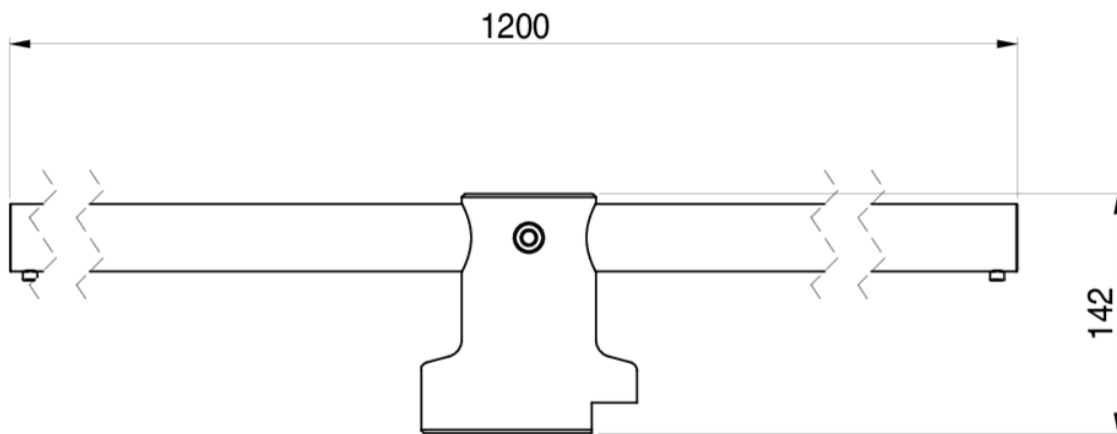

890077

Leva completa in ASTM-A105 zincato.

## Specifiche tecniche

MISURA	CODICE	SERIE-SERIES	MISURE-SIZE
-	890077	SPLIT BODY 76	DN250-DN300