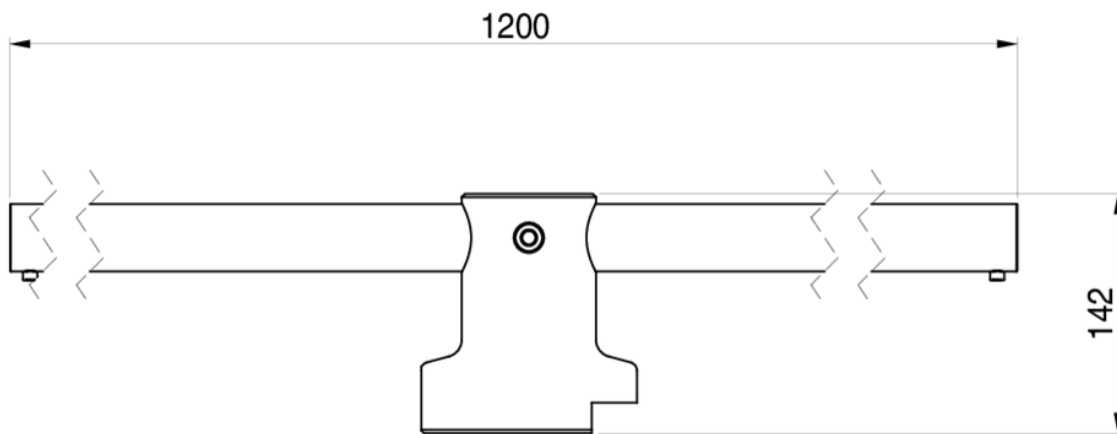

890077

Leva completa in ASTM-A105 zincato.

Specifiche tecniche

MISURA	CODICE	SERIE-SERIES	MISURE-SIZE
-	890077	SPLIT BODY 76	DN250-DN300