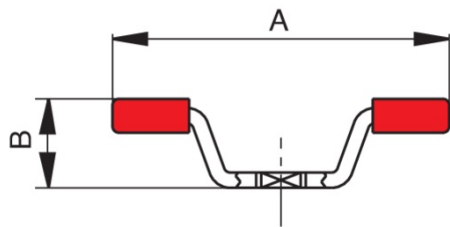

Farfalla in acciaio inox.

Specifiche tecniche

ART. 04201007001
Plasticata rossa
Red P.V.C. cover

ART. 04201000001
Lucida
Polished

MISURA	CODICE	A	B	MISURA-SIZE	MATERIALE-MATERIAL	ASSEMBLAGGIO-TYPE
-	04201007001	55	14,5	1/8"-1/4"-3/8"-1/2"	ACCIAIO INOX-STAINLESS STEEL	700000
-	04201257001	52	13	1/8"-1/4"-3/8"-1/2"	ACCIAIO INOX-STAINLESS STEEL	701000