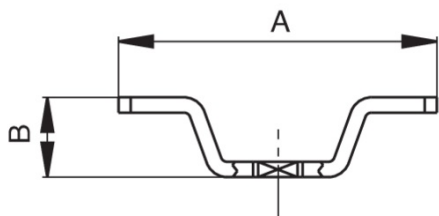

Farfalla in acciaio inox.

Specifiche tecniche

ART. 04201007001
Plasticata rossa
Red P.V.C. cover

ART. 04201000001
Lucida
Polished

MISURA	CODICE	A	B	MISURA-SIZE	MATERIALE-MATERIAL	ASSEMBLAGGIO-TYPE
-	04201007001	55	14,5	1/8"-1/4"-3/8"-1/2"	ACCIAIO INOX-STAINLESS STEEL	700000
-	04201257001	52	13	1/8"-1/4"-3/8"-1/2"	ACCIAIO INOX-STAINLESS STEEL	701000