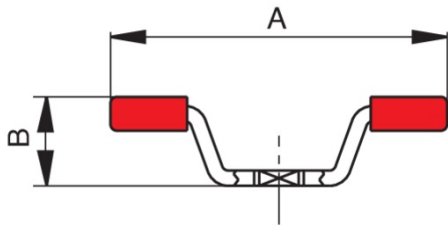

Farfalla in acciaio inox.

Specifiche tecniche

ART. 04201007001
Plasticata rossa
Red P.V.C. cover

ART. 04201000001
Lucida
Polished

MISURA	CODICE	A	B	MISURA-SIZE	MATERIALE-MATERIAL	ASSEMBLAGGIO-TYPE
-	04201007001	55	14,5	1/8"-1/4"-3/8"-1/2"	ACCIAIO INOX-STAINLESS STEEL	700000
-	04201257001	52	13	1/8"-1/4"-3/8"-1/2"	ACCIAIO INOX-STAINLESS STEEL	701000