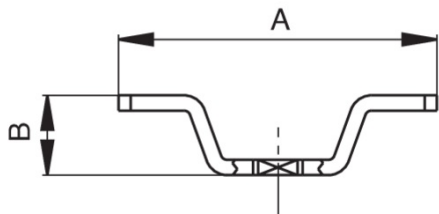

Farfalla in acciaio inox.

Specifiche tecniche

ART. 04201007001
Plasticata rossa
Red P.V.C. cover

ART. 04201000001
Lucida
Polished

MISURA	CODICE	A	B	MISURA-SIZE	MATERIALE-MATERIAL	ASSEMBLAGGIO-TYPE
-	04201007001	55	14,5	1/8"-1/4"-3/8"-1/2"	ACCIAIO INOX-STAINLESS STEEL	700000
-	04201257001	52	13	1/8"-1/4"-3/8"-1/2"	ACCIAIO INOX-STAINLESS STEEL	701000