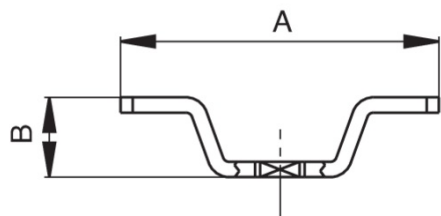

Farfalla in acciaio inox.

Specifiche tecniche

ART. 04201007001
Plasticata rossa
Red P.V.C. cover

ART. 04201000001
Lucida
Polished

MISURA	CODICE	A	B	MISURA-SIZE	MATERIALE-MATERIAL	ASSEMBLAGGIO-TYPE
-	04201007001	55	14,5	1/8"-1/4"-3/8"-1/2"	ACCIAIO INOX-STAINLESS STEEL	700000
-	04201257001	52	13	1/8"-1/4"-3/8"-1/2"	ACCIAIO INOX-STAINLESS STEEL	701000