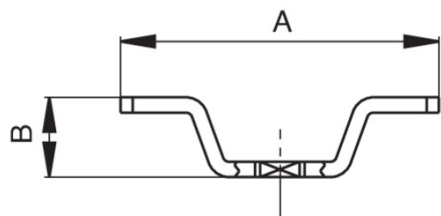

Papillon en acier inox.

Spécifications techniques

ART. 04201007001
Plasticata rossa
Red P.V.C. cover

ART. 04201000001
Lucida
Polished

TAILLE	CODE	A	B	MISURA-SIZE	MATERIALE-MATERIAL	ASSEMBLAGGIO-TYPE
-	04201007001	55	14,5	1/8"-1/4"-3/8"-1/2"	ACCIAIO INOX-STAINLESS STEEL	700000
-	04201257001	52	13	1/8"-1/4"-3/8"-1/2"	ACCIAIO INOX-STAINLESS STEEL	701000