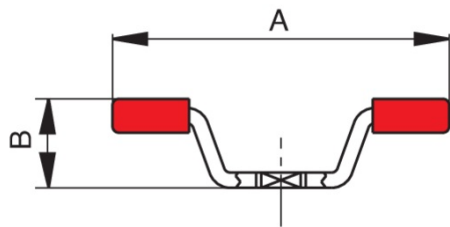

Papillon en acier inox.

Spécifications techniques

ART. 04201007001
Plasticata rossa
Red P.V.C. cover

ART. 04201000001
Lucida
Polished

TAILLE	CODE	A	B	MISURA-SIZE	MATERIALE-MATERIAL	ASSEMBLAGGIO-TYPE
-	04201007001	55	14,5	1/8"-1/4"-3/8"-1/2"	ACCIAIO INOX-STAINLESS STEEL	700000
-	04201257001	52	13	1/8"-1/4"-3/8"-1/2"	ACCIAIO INOX-STAINLESS STEEL	701000