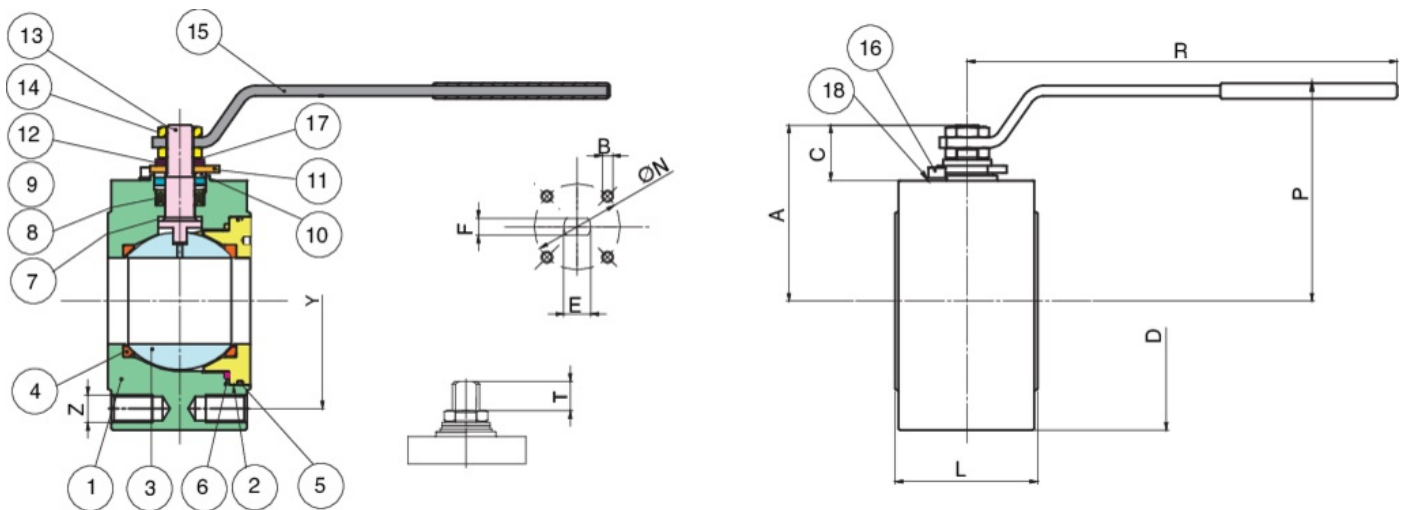

722V00

Válvula de bola bridada PN16/40 rosca métrica en acero al carbono A105/LF2 con diámetro interior completo con empaquetadura V-Pack, longitud según norma EN 558 basic series 100, seguridad al fuego, dispositivo antiestático.

Especificaciones técnicas

Temperature range: -20°C +180°C.

Vacuum: 10^{-2} torr.

POSICIÓN	NOMBRE DE LA PIEZA	MATERIAL	N.º PIEZAS
1	CUERPO	ASTM-A105/LF2	1
2	TERMINAL	ASTM-A105/LF2	1
3	BOLA	A351-CF8/A479-TP304	1
4	ASIENTO ESFERA	TFM-MPTFE	2
5	O-RING	FKM	1
6	ASIENTO CUERPO	PTFE	1
7	EMPAQUETADURA	TFM-MPTFE	1
8	V-PACK	PTFE	1
9	ASIENTO EJE	GRAPHOIL	1
10	MANGUITO PRENSAESTOPAS	A479-TP316	2
11	ARANDELA MEDIA VUELTA	A37 ENP CS	1
12	MUELLE CONTENEDOR	AISI 50CRV4	2
13	EJE	A479-TP316/17-4-PH	1
14	TUERCA	6S ENP CS	2
15	PALANCA	A37 ENP CS	1
16	TORNILLO	A2-70	2
17	ARANDELA DESENROSCADO	AISI 316	1
18	EMPAQUETADURA	AISI 304	2

TAMAÑO	DN	CÓDIGO	D	Y	Z	L	R	P	A	C	T	E	F	ØN	B	KV	PN	KG
1/2"	15	722V0004	90	65	4xM12	36	131	70	52	18	8	10	7	32	4xM5	19,2	16-40	1,50
3/4"	20	722V0005	100	75	4xM12	39	131	75	56	17,5	7,5	10	7	32	4xM5	35	16-40	1,95
1"	25	722V0006	110	85	4xM12	44	174	93	72,5	26	10,5	12	8	42	4xM5	64,5	16-40	2,80
1"1/4	32	722V0007	130	100	4xM16	52	174	97	75,5	25	9,5	12	8	42	4xM5	103,8	16-40	4,45
1"1/2	40	722V0008	140	110	4xM16	64	250	118	93	31	13	16	10	50	4xM6	174	16-40	6,86
2"	50	722V0010	150	125	4xM16	83	250	127	102	32	13	16	10	50	4xM6	301,3	16-40	9,86
2"1/2**	65	722V0012	180	145	4xM16	105	321	143	121	38,5	19	20	14	70	4xM8	545,7	16	17,40
2"1/2**	65	722V0812	180	145	8xM16	105	321	143	121	38,5	19	20	14	70	4xM8	545,7	40	17,00
3"	80	722V0014	190	160	8xM16	121	321	154	132	43,5	20	24	18	70	4xM8	872,5	16-40	22,30
4"	100	722V0018	220	190	8xM16	152	381	168	146	42	19	24	18	102	4xM10	1363,3	16	34,40
4***	100	722V0818	220	190	8xM20	152	381	168	146	42	19	24	18	102	4xM10	1363,3	40	34,40