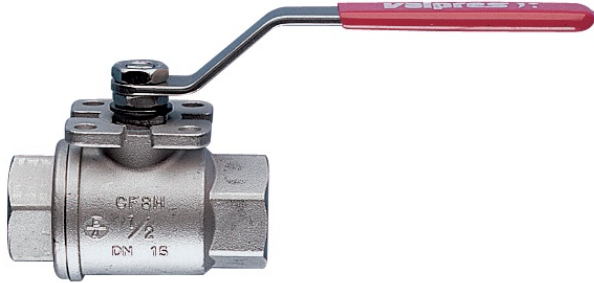

700061

Válvula de bola en acero inoxidable AISI 316-CF8M, con conexiòn òrgano de accionamiento segun ISO5211, rosca H/H, de paso total.

Fire Safe y Antistatic Device.

Especificaciones técnicas

POSICIÓN	NOMBRE DE LA PIEZA	MATERIAL	N.º PIEZAS
1	CUERPO	A351-CF8M	1
2	TERMINAL	A351-CF8M	1
3	BOLA	A479-TP316/A351-CF8M	1
4	ASIENTO ESFERA	PTFE CARBOGRAFITE - CARBON FILLED PTFE	2
5	ASIENTO CUERPO	PTFE CARBOGRAFITE - CARBON FILLED PTFE	1
6	EMPAQUETADURA	PTFE CARBOGRAFITE - CARBON FILLED PTFE	1
7	O-RING	FKM (VITON)	1
8	ASIENTO EJE	PTFE CARBOGRAFITE - CARBON FILLED PTFE	1
9	MANGUITO PRENSAESTOPAS	INOX AISI 303 (1/8"-2") - A37 Z/P (2"1/2-4")	1
10	ARANDELA MEDIA VUELTA	INOX AISI 430 (1/8"-2") - A37 Z/P (2"1/2-4")	1
11	TUERCA	50CRV4 Z/P (2"1/2-4")	2
12	MUELLE CONTENEDOR	A2-70 (1/8" - 2") / 6S Z/P (2"1/2-4")	2
13	EJE	A479-TP316	1
14	PALANCA	INOX AISI 430 (1/8"-2") - A37 Z/P (2"1/2-4")	1

TAMAÑO	DN	CÓDIGO	BOX	I	L	H	CH	R	P	A	C	E	F	ØN ISO 5211	B	Z	KV	PN	KG	T
1/8"	6	70006101	10	7,4	55	30	ES.22	110	50	35	13,5	8	5	36	5,5	36	5	140	0,29	9
1/4"	8	70006102	10	11	55	30	ES.22	110	50	35	13,5	8	5	36	5,5	36	5,5	140	0,27	9
3/8"	10	70006103	10	11,4	55	30	ES.22	110	50	35	13,5	8	5	36	5,5	36	8,5	140	0,26	9
1/2"	15	70006104	10	15	66	36	ES.27	110	53	38	13,5	8	5	36	5,5	36	19,2	140	0,35	9
3/4"	20	70006105	5	16,3	79	45	ES.32	131	68	51	15	10	7	42	5,5	42	35	105	0,65	10
1"	25	70006106	6	19,1	93	54	OT.41	174	79	60	19,5	12	8	42	5,5	42	64,5	105	1,02	12,5
1"1/4	32	70006107	2	21,4	100	64	OT.50	174	83	64,5	19,5	12	8	42	5,5	42	103,8	64	1,40	12,5
1"1/2	40	70006108	2	21,4	110	80	OT.55	250	100	79	24	16	10	50	6,5	50	174	64	2,35	16,5
2"	50	70006110	2	25,7	131	95	OT.70	250	107	86	24	16	10	50	6,5	50	301,3	64	3,54	16,5
2"1/2	65	70006112	1	30,2	159	122	OT.90	321	126	104	28,5	20	14	70	M8	64	545,7	25	6,95	18,5
3"	80	70006114	1	33,3	185	144	OT.105	321	137	114	28	20	14	70	M8	64	872,5	25	10,53	18
4"	100	70006118	1	39,3	222	177	OT.130	381	156	137	34,5	24	18	102	M10	92	1363,3	25	18,70	22