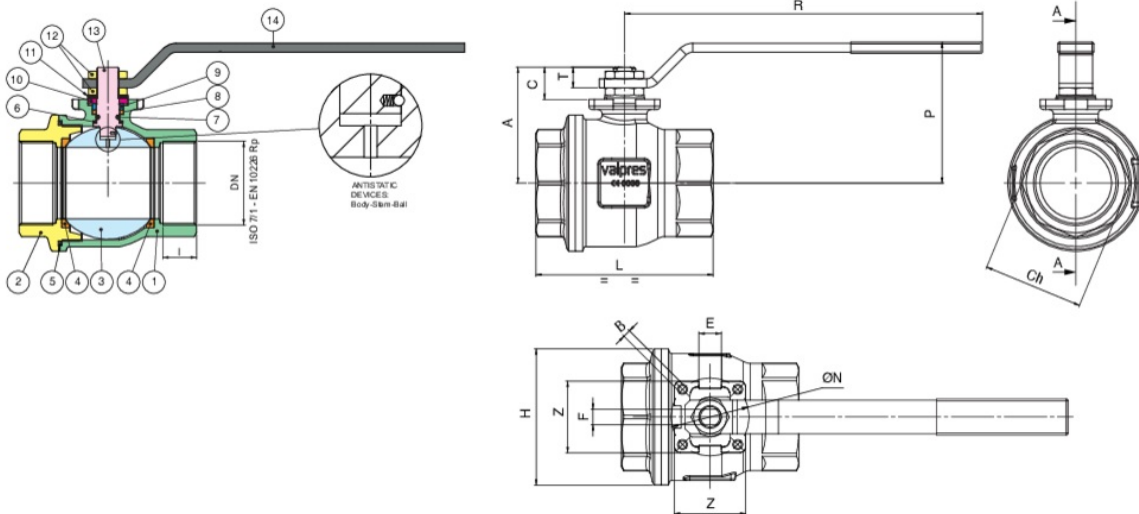

700061

Válvula de bola en acero inoxidable AISI 316-CF8M, con conexiòn òrgano de accionamiento segun ISO5211, rosca H/H, de paso total.

Fire Safe y Antistatic Device.

Especificaciones técnicas

POSICIÓN	NOMBRE DE LA PIEZA	MATERIAL	N.º PIEZAS
1	CUERPO	A351-CF8M	1
2	TERMINAL	A351-CF8M	1
3	BOLA	A479-TP316/A351-CF8M	1
4	ASIENTO ESFERA	PTFE CARBOGRAFITE - CARBON FILLED PTFE	2
5	ASIENTO CUERPO	PTFE CARBOGRAFITE - CARBON FILLED PTFE	1
6	EMPAQUETADURA	PTFE CARBOGRAFITE - CARBON FILLED PTFE	1
7	O-RING	FKM (VITON)	1
8	ASIENTO EJE	PTFE CARBOGRAFITE - CARBON FILLED PTFE	1
9	MANGUITO PRENSAESTOPAS	INOX AISI 303 (1/8"-2") - A37 Z/P (2"1/2-4")	1
10	ARANDELA MEDIA VUELTA	INOX AISI 430 (1/8"-2") - A37 Z/P (2"1/2-4")	1
11	TUERCA	50CRV4 Z/P (2"1/2-4")	2
12	MUELLE CONTENEDOR	A2-70 (1/8" - 2") / 6S Z/P (2"1/2-4")	2
13	EJE	A479-TP316	1
14	PALANCA	INOX AISI 430 (1/8"-2") - A37 Z/P (2"1/2-4")	1

TAMAÑO	DN	CÓDIGO	BOX	I	L	H	CH	R	P	A	C	E	F	ØN ISO 5211	B	Z	KV	PN	KG	T
1/8"	6	70006101	10	7,4	55	30	ES.22	110	50	35	13,5	8	5	36	5,5	36	5	140	0,29	9
1/4"	8	70006102	10	11	55	30	ES.22	110	50	35	13,5	8	5	36	5,5	36	5,5	140	0,27	9
3/8"	10	70006103	10	11,4	55	30	ES.22	110	50	35	13,5	8	5	36	5,5	36	8,5	140	0,26	9
1/2"	15	70006104	10	15	66	36	ES.27	110	53	38	13,5	8	5	36	5,5	36	19,2	140	0,35	9
3/4"	20	70006105	5	16,3	79	45	ES.32	131	68	51	15	10	7	42	5,5	42	35	105	0,65	10
1"	25	70006106	6	19,1	93	54	OT.41	174	79	60	19,5	12	8	42	5,5	42	64,5	105	1,02	12,5
1"1/4	32	70006107	2	21,4	100	64	OT.50	174	83	64,5	19,5	12	8	42	5,5	42	103,8	64	1,40	12,5
1"1/2	40	70006108	2	21,4	110	80	OT.55	250	100	79	24	16	10	50	6,5	50	174	64	2,35	16,5
2"	50	70006110	2	25,7	131	95	OT.70	250	107	86	24	16	10	50	6,5	50	301,3	64	3,54	16,5
2"1/2	65	70006112	1	30,2	159	122	OT.90	321	126	104	28,5	20	14	70	M8	64	545,7	25	6,95	18,5
3"	80	70006114	1	33,3	185	144	OT.105	321	137	114	28	20	14	70	M8	64	872,5	25	10,53	18
4"	100	70006118	1	39,3	222	177	OT.130	381	156	137	34,5	24	18	102	M10	92	1363,3	25	18,70	22