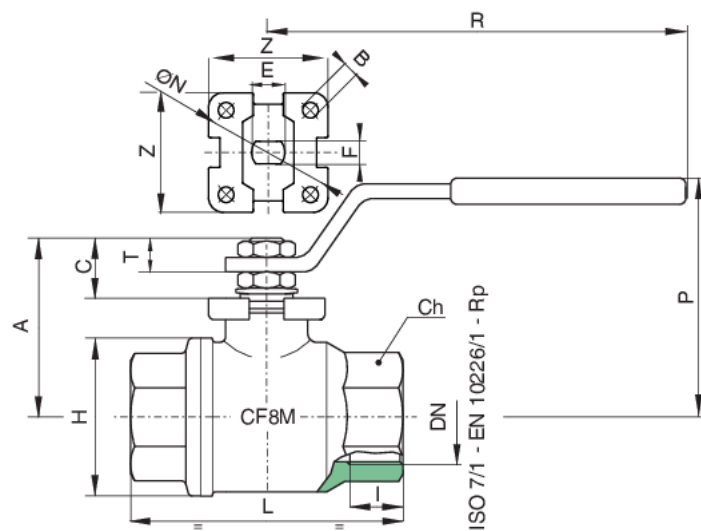

700014

Válvula de bola en acero inoxidable AISI 316-CF8M, con conexiòn òrgano de accionamento segun ISO5211, rosca H/H, de paso total.

Asiento PTFE, O-ring de E.P.D.M.

V-Ball option

Low temperature design
-40°C ON DEMAND

Especificaciones técnicas

Temperature range: -20°C +160°C.

Vacuum: 10^{-2} torr.

POSICIÓN	NOMBRE DE LA PIEZA	MATERIAL	N.º PIEZAS
1	CUERPO	A351-CF8M	1
2	TERMINAL	A351-CF8M	1
3	BOLA	A479-TP316/A351-CF8M	1
4	ASIENTO ESFERA	PTFE	2
5	ASIENTO CUERPO	PTFE	1
6	EMPAQUETADURA	TFM	1
7	O-RING	EPDM	1
8	ASIENTO EJE	PTFE	1
9	MANGUITO PRENSAESTOPAS	INOX AISI 303 (1/8"-2") - A37 Z/P (2"1/2-4")	1
10	ARANDELA MEDIA VUELTA	INOX AISI 430 (1/8"-2") - A37 Z/P (2"1/2-4")	1
11	MUELLE CONTENEDOR	50CRV4 Z/P (2"1/2-4")	2
12	TUERCA	A2-70 (1/8" - 2") / 6S Z/P (2"1/2-4")	2
13	EJE	A479-TP316	1
14	PALANCA	INOX AISI 430 (1/8"-2") - A37 Z/P (2"1/2-4")	1

TAMAÑO	DN	CÓDIGO	BOX	I	L	H	CH	R	P	A	C	E	F	ØN ISO 5211	B	Z	KV	PN	KG	T
1/8"	6	70001401	10	7,4	55	30	ES.22	110	50	35	13,5	8	5	36	5,5	36	5	140	0,29	9
1/4"	8	70001402	10	11	55	30	ES.22	110	50	35	13,5	8	5	36	5,5	36	5,5	140	0,27	9
3/8"	10	70001403	10	11,4	55	30	ES.22	110	50	35	13,5	8	5	36	5,5	36	8,5	140	0,26	9
1/2"	15	70001404	10	15	66	36	ES.27	110	53	38	13,5	8	5	36	5,5	36	19,2	140	0,35	9
3/4"	20	70001405	5	16,3	79	45	ES.32	131	68	51	15	10	7	42	5,5	42	35	105	0,65	10
1"	25	70001406	6	19,1	93	54	OT.41	174	79	60	19,5	12	8	42	5,5	42	64,5	105	1,02	12,5
1"1/4	32	70001407	2	21,4	100	64	OT.50	174	83	64,5	19,5	12	8	42	5,5	42	103,8	64	1,40	12,5
1"1/2	40	70001408	2	21,4	110	80	OT.55	250	100	79	24	16	10	50	6,5	50	174	64	2,35	16,5
2"	50	70001410	2	25,7	131	95	OT.70	250	107	86	24	16	10	50	6,5	50	301,3	64	3,54	16,5
2"1/2	65	70001412	1	30,2	159	122	OT.90	321	126	104	28,5	20	14	70	M8	64	545,7	25	6,95	18,5
3"	80	70001414	1	33,3	185	144	OT.105	321	137	114	28	20	14	70	M8	64	872,5	25	10,53	18
4"	100	70001418	1	39,3	222	177	OT.130	381	156	137	34,5	24	18	102	M10	92	1363,3	25	18,70	22