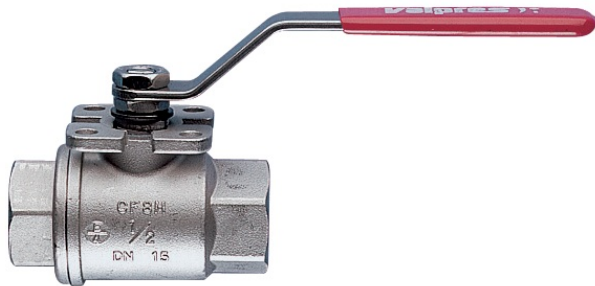

700014

Válvula de bola en acero inoxidable AISI 316-CF8M, con conexiòn òrgano de accionamento segun ISO5211, rosca H/H, de paso total.

Asiento PTFE, O-ring de E.P.D.M.

V-Ball option

Low temperature design
-40°C ON DEMAND

Especificaciones técnicas

Temperature range: -20°C +160°C.

Vacuum: 10^{-2} torr.

POSICIÓN	NOMBRE DE LA PIEZA	MATERIAL	N.º PIEZAS
1	CUERPO	A351-CF8M	1
2	TERMINAL	A351-CF8M	1
3	BOLA	A479-TP316/A351-CF8M	1
4	ASIENTO ESFERA	PTFE	2
5	ASIENTO CUERPO	PTFE	1
6	EMPAQUETADURA	TFM	1
7	O-RING	EPDM	1
8	ASIENTO EJE	PTFE	1
9	MANGUITO PRENSAESTOPAS	INOX AISI 303 (1/8"-2") - A37 Z/P (2"1/2-4")	1
10	ARANDELA MEDIA VUELTA	INOX AISI 430 (1/8"-2") - A37 Z/P (2"1/2-4")	1
11	MUELLE CONTENEDOR	50CRV4 Z/P (2"1/2-4")	2
12	TUERCA	A2-70 (1/8" - 2") / 6S Z/P (2"1/2-4")	2
13	EJE	A479-TP316	1
14	PALANCA	INOX AISI 430 (1/8"-2") - A37 Z/P (2"1/2-4")	1