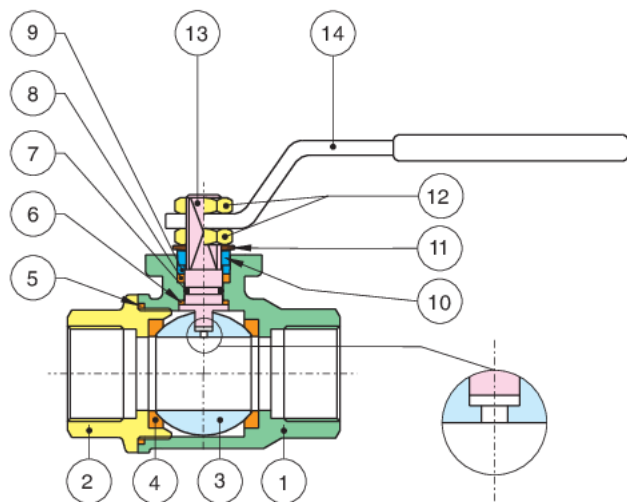

700014

Válvula de bola en acero inoxidable AISI 316-CF8M, con conexiòn òrgano de accionamento segun ISO5211, rosca H/H, de paso total.

Asiento PTFE, O-ring de E.P.D.M.

V-Ball option

Low temperature design
-40°C ON DEMAND

Especificaciones técnicas

Temperature range: -20°C +160°C.

Vacuum: 10^{-2} torr.

POSICIÓN	NOMBRE DE LA PIEZA	MATERIAL	N.º PIEZAS
1	CUERPO	A351-CF8M	1
2	TERMINAL	A351-CF8M	1
3	BOLA	A479-TP316/A351-CF8M	1
4	ASIENTO ESFERA	PTFE	2
5	ASIENTO CUERPO	PTFE	1
6	EMPAQUETADURA	TFM	1
7	O-RING	EPDM	1
8	ASIENTO EJE	PTFE	1
9	MANGUITO PRENSAESTOPAS	INOX AISI 303 (1/8"-2") - A37 Z/P (2"1/2-4")	1
10	ARANDELA MEDIA VUELTA	INOX AISI 430 (1/8"-2") - A37 Z/P (2"1/2-4")	1
11	MUELLE CONTENEDOR	50CRV4 Z/P (2"1/2-4")	2
12	TUERCA	A2-70 (1/8" - 2") / 6S Z/P (2"1/2-4")	2
13	EJE	A479-TP316	1
14	PALANCA	INOX AISI 430 (1/8"-2") - A37 Z/P (2"1/2-4")	1

TAMAÑO	DN	CÓDIGO	BOX	I	L	H	CH	R	P	A	C	E	F	ØN ISO 5211	B	Z	KV	PN	KG	T
1/8"	6	70001401	10	7,4	55	30	ES.22	110	50	35	13,5	8	5	36	5,5	36	5	140	0,29	9
1/4"	8	70001402	10	11	55	30	ES.22	110	50	35	13,5	8	5	36	5,5	36	5,5	140	0,27	9
3/8"	10	70001403	10	11,4	55	30	ES.22	110	50	35	13,5	8	5	36	5,5	36	8,5	140	0,26	9
1/2"	15	70001404	10	15	66	36	ES.27	110	53	38	13,5	8	5	36	5,5	36	19,2	140	0,35	9
3/4"	20	70001405	5	16,3	79	45	ES.32	131	68	51	15	10	7	42	5,5	42	35	105	0,65	10
1"	25	70001406	6	19,1	93	54	OT.41	174	79	60	19,5	12	8	42	5,5	42	64,5	105	1,02	12,5
1"1/4	32	70001407	2	21,4	100	64	OT.50	174	83	64,5	19,5	12	8	42	5,5	42	103,8	64	1,40	12,5
1"1/2	40	70001408	2	21,4	110	80	OT.55	250	100	79	24	16	10	50	6,5	50	174	64	2,35	16,5
2"	50	70001410	2	25,7	131	95	OT.70	250	107	86	24	16	10	50	6,5	50	301,3	64	3,54	16,5
2"1/2	65	70001412	1	30,2	159	122	OT.90	321	126	104	28,5	20	14	70	M8	64	545,7	25	6,95	18,5
3"	80	70001414	1	33,3	185	144	OT.105	321	137	114	28	20	14	70	M8	64	872,5	25	10,53	18
4"	100	70001418	1	39,3	222	177	OT.130	381	156	137	34,5	24	18	102	M10	92	1363,3	25	18,70	22