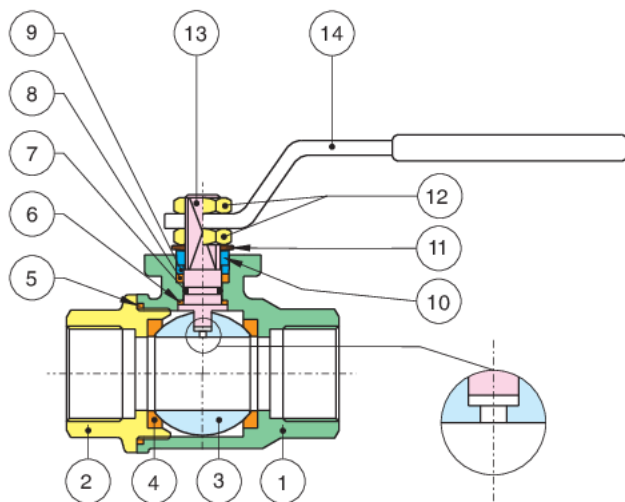

## 700002

Válvula de bola en acero inoxidable AISI 316-CF8M, con conexiòn òrgano de accionamento segun ISO5211, rosca H/H, de paso total.

Asiento PTFE + 15% vidrio, O-ring de FKM.

### V-Ball option

## Especificaciones técnicas

Temperature range: -20°C +160°C.

Vacuum:  $10^{-2}$  torr.

POSICIÓN	NOMBRE DE LA PIEZA	MATERIAL	N.º PIEZAS
1	CUERPO	A351-CF8M	1
2	TERMINAL	A351-CF8M	1
3	BOLA	A479-TP316/A351-CF8M	1
4	ASIENTO ESFERA	PTFE VETRO - GLASS FILLED PTFE	2
5	ASIENTO CUERPO	PTFE	1
6	EMPAQUETADURA	TFM	1
7	O-RING	FKM	1
8	ASIENTO EJE	PTFE	1
9	MANGUITO PRENSAESTOPAS	INOX AISI 303 (1/8"-2") - A37 Z/P (2"1/2-4")	1
10	ARANDELA MEDIA VUELTA	INOX AISI 430 (1/8"-2") - A37 Z/P (2"1/2-4")	1
11	MUELLE CONTENEDOR	50CRV4 Z/P (2"1/2-4")	2
12	TUERCA	A2-70 (1/8" - 2") / 6S Z/P (2"1/2-4")	2
13	EJE	A479-TP316	1
14	PALANCA	INOX AISI 430 (1/8"-2") - A37 Z/P (2"1/2-4")	1

TAMAÑO	DN	CÓDIGO	BOX	I	L	H	CH	R	P	A	C	E	F	ØN ISO 5211	B	Z	KV	PN	KG	T
1/8"	6	70000201	10	7,4	55	30	ES.22	110	50	35	13,5	8	5	36	5,5	36	5	140	0,29	9
1/4"	8	70000202	10	11	55	30	ES.22	110	50	35	13,5	8	5	36	5,5	36	5,5	140	0,27	9
3/8"	10	70000203	10	11,4	55	30	ES.22	110	50	35	13,5	8	5	36	5,5	36	8,5	140	0,26	9
1/2"	15	70000204	10	15	66	36	ES.27	110	53	38	13,5	8	5	36	5,5	36	19,2	140	0,35	9
3/4"	20	70000205	5	16,3	79	45	ES.32	131	68	51	15	10	7	42	5,5	42	35	105	0,65	10
1"	25	70000206	6	19,1	93	54	OT.41	174	79	60	19,5	12	8	42	5,5	42	64,5	105	1,02	12,5
1"1/4	32	70000207	2	21,4	100	64	OT.50	174	83	64,5	19,5	12	8	42	5,5	42	103,8	64	1,40	12,5
1"1/2	40	70000208	2	21,4	110	80	OT.55	250	100	79	24	16	10	50	6,5	50	174	64	2,35	16,5
2"	50	70000210	2	25,7	131	95	OT.70	250	107	86	24	16	10	50	6,5	50	301,3	64	3,54	16,5
2"1/2	65	70000212	1	30,2	159	122	OT.90	321	126	104	28,5	20	14	70	M8	64	545,7	25	6,95	18,5
3"	80	70000214	1	33,3	185	144	OT.105	321	137	114	28	20	14	70	M8	64	872,5	25	10,53	18
4"	100	70000218	1	39,3	222	177	OT.130	381	156	137	34,5	24	18	102	M10	92	1363,3	25	18,70	22