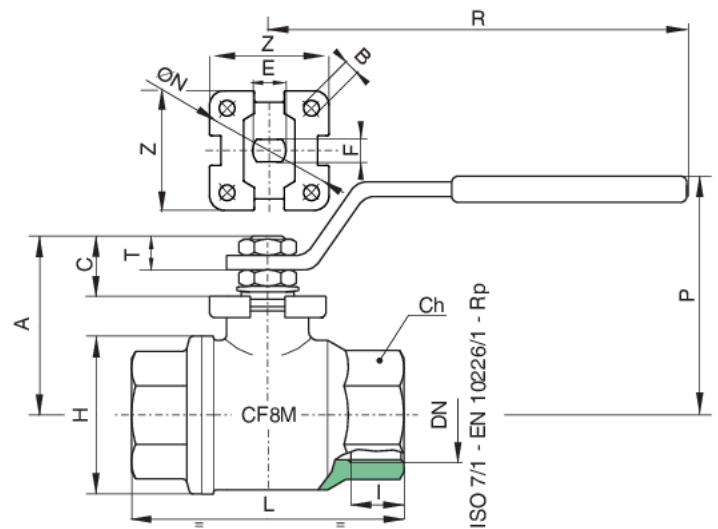

## 700002

Válvula de bola en acero inoxidable AISI 316-CF8M, con conexiòn òrgano de accionamento segun ISO5211, rosca H/H, de paso total.

Asiento PTFE + 15% vidrio, O-ring de FKM.

### V-Ball option

## Especificaciones técnicas

Temperature range: -20°C +160°C.

Vacuum:  $10^{-2}$  torr.

POSICIÓN	NOMBRE DE LA PIEZA	MATERIAL	N.º PIEZAS
1	CUERPO	A351-CF8M	1
2	TERMINAL	A351-CF8M	1
3	BOLA	A479-TP316/A351-CF8M	1
4	ASIENTO ESFERA	PTFE VETRO - GLASS FILLED PTFE	2
5	ASIENTO CUERPO	PTFE	1
6	EMPAQUETADURA	TFM	1
7	O-RING	FKM	1
8	ASIENTO EJE	PTFE	1
9	MANGUITO PRENSAESTOPAS	INOX AISI 303 (1/8"-2") - A37 Z/P (2"1/2-4")	1
10	ARANDELA MEDIA VUELTA	INOX AISI 430 (1/8"-2") - A37 Z/P (2"1/2-4")	1
11	MUELLE CONTENEDOR	50CRV4 Z/P (2"1/2-4")	2
12	TUERCA	A2-70 (1/8" - 2") / 6S Z/P (2"1/2-4")	2
13	EJE	A479-TP316	1
14	PALANCA	INOX AISI 430 (1/8"-2") - A37 Z/P (2"1/2-4")	1

TAMAÑO	DN	CÓDIGO	BOX	I	L	H	CH	R	P	A	C	E	F	ØN ISO 5211	B	Z	KV	PN	KG	T
1/8"	6	70000201	10	7,4	55	30	ES.22	110	50	35	13,5	8	5	36	5,5	36	5	140	0,29	9
1/4"	8	70000202	10	11	55	30	ES.22	110	50	35	13,5	8	5	36	5,5	36	5,5	140	0,27	9
3/8"	10	70000203	10	11,4	55	30	ES.22	110	50	35	13,5	8	5	36	5,5	36	8,5	140	0,26	9
1/2"	15	70000204	10	15	66	36	ES.27	110	53	38	13,5	8	5	36	5,5	36	19,2	140	0,35	9
3/4"	20	70000205	5	16,3	79	45	ES.32	131	68	51	15	10	7	42	5,5	42	35	105	0,65	10
1"	25	70000206	6	19,1	93	54	OT.41	174	79	60	19,5	12	8	42	5,5	42	64,5	105	1,02	12,5
1"1/4	32	70000207	2	21,4	100	64	OT.50	174	83	64,5	19,5	12	8	42	5,5	42	103,8	64	1,40	12,5
1"1/2	40	70000208	2	21,4	110	80	OT.55	250	100	79	24	16	10	50	6,5	50	174	64	2,35	16,5
2"	50	70000210	2	25,7	131	95	OT.70	250	107	86	24	16	10	50	6,5	50	301,3	64	3,54	16,5
2"1/2	65	70000212	1	30,2	159	122	OT.90	321	126	104	28,5	20	14	70	M8	64	545,7	25	6,95	18,5
3"	80	70000214	1	33,3	185	144	OT.105	321	137	114	28	20	14	70	M8	64	872,5	25	10,53	18
4"	100	70000218	1	39,3	222	177	OT.130	381	156	137	34,5	24	18	102	M10	92	1363,3	25	18,70	22