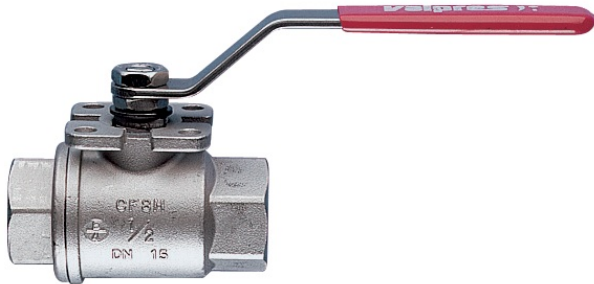

## 700002

Válvula de bola en acero inoxidable AISI 316-CF8M, con conexiòn òrgano de accionamento segun ISO5211, rosca H/H, de paso total.

Asiento PTFE + 15% vidrio, O-ring de FKM.

### V-Ball option

## Especificaciones técnicas

Temperature range: -20°C +160°C.

Vacuum:  $10^{-2}$  torr.

POSICIÓN	NOMBRE DE LA PIEZA	MATERIAL	N.º PIEZAS
1	CUERPO	A351-CF8M	1
2	TERMINAL	A351-CF8M	1
3	BOLA	A479-TP316/A351-CF8M	1
4	ASIENTO ESFERA	PTFE VETRO - GLASS FILLED PTFE	2
5	ASIENTO CUERPO	PTFE	1
6	EMPAQUETADURA	TFM	1
7	O-RING	FKM	1
8	ASIENTO EJE	PTFE	1
9	MANGUITO PRENSAESTOPAS	INOX AISI 303 (1/8"-2") - A37 Z/P (2"1/2-4")	1
10	ARANDELA MEDIA VUELTA	INOX AISI 430 (1/8"-2") - A37 Z/P (2"1/2-4")	1
11	MUELLE CONTENEDOR	50CRV4 Z/P (2"1/2-4")	2
12	TUERCA	A2-70 (1/8" - 2") / 6S Z/P (2"1/2-4")	2
13	EJE	A479-TP316	1
14	PALANCA	INOX AISI 430 (1/8"-2") - A37 Z/P (2"1/2-4")	1