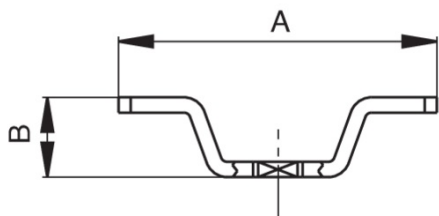

Mariposa en acero inox.

Especificaciones técnicas

ART. 04201007001
Plasticata rossa
Red P.V.C. cover

ART. 04201000001
Lucida
Polished

TAMAÑO	CÓDIGO	A	B	MISURA-SIZE	MATERIALE-MATERIAL	ASSEMBLAGGIO-TYPE
-	04201007001	55	14,5	1/8"-1/4"-3/8"-1/2"	ACCIAIO INOX-STAINLESS STEEL	700000
-	04201257001	52	13	1/8"-1/4"-3/8"-1/2"	ACCIAIO INOX-STAINLESS STEEL	701000