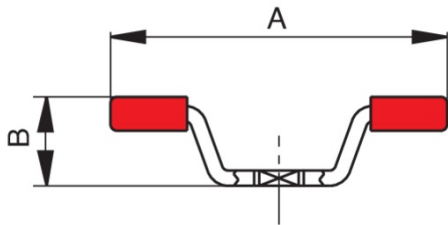

Mariposa en acero inox.

Especificaciones técnicas

ART. 04201007001
Plasticata rossa
Red P.V.C. cover

ART. 04201000001
Lucida
Polished

TAMAÑO	CÓDIGO	A	B	MISURA-SIZE	MATERIALE-MATERIAL	ASSEMBLAGGIO-TYPE
-	04201007001	55	14,5	1/8"-1/4"-3/8"-1/2"	ACCIAIO INOX-STAINLESS STEEL	700000
-	04201257001	52	13	1/8"-1/4"-3/8"-1/2"	ACCIAIO INOX-STAINLESS STEEL	701000