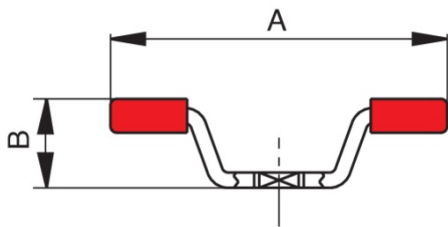

Mariposa en acero inox.

Especificaciones técnicas

ART. 04201007001
Plasticata rossa
Red P.V.C. cover

ART. 04201000001
Lucida
Polished

TAMAÑO	CÓDIGO	A	B	MISURA-SIZE	MATERIALE-MATERIAL	ASSEMBLAGGIO-TYPE
-	04201007001	55	14,5	1/8"-1/4"-3/8"-1/2"	ACCIAIO INOX-STAINLESS STEEL	700000
-	04201257001	52	13	1/8"-1/4"-3/8"-1/2"	ACCIAIO INOX-STAINLESS STEEL	701000