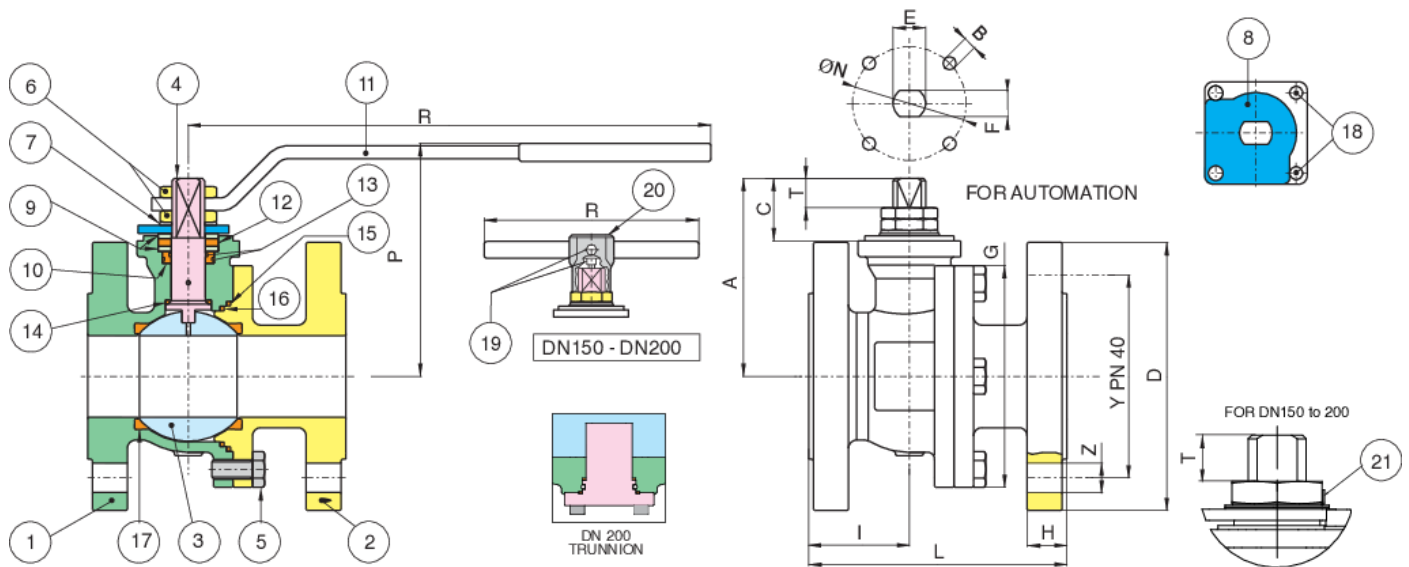

### Technical specifications

Temperature range: -20°C +160°C.  
Vacuum: 10<sup>-3</sup> torr.

POSITION	PART NAME	MATERIAL	N.° PIECES
1	BODY	1.4408/A351-CF8M	1
2	END CONNECTION	1.4408/A351-CF8M	1
3	BALL	A479-TP316/A351-CF8M	1
4	STEM	A479-TP316/17-4-PH	1
5	SCREW	STAINLESS STEEL	4-8-12
6	NUT	STAINLESS STEEL	1-2
7	SPRING WASHER	STAINLESS STEEL	2
8	90° STOP	A182-F316	1
9	PACKING GLAND	A182-F316	2
10	STEM SEAT	PTFE	1
11	HANDLE	A182-F316	1
12	STEM SEAL	GRAPHOIL	1
13	O-RING	FKM	2
14	THRUST WASHER	PTFE	1
15	BODY SEAT	GRAPHOIL	1
16	BODY SEAT	PTFE	1
17	BALL SEAT	PTFE+FIBERGLASS	2
18	SCREW	STAINLESS STEEL	2
19	SCREW	STAINLESS STEEL	2
20	BODY HANDLE DN150-200	EN-GJL 250	1
21	UNSCREWING GROWER	A182-F316	1

SIZE	DN	CODE	D	Y	Z	H	I	L	G	P	R	A	C	T	E	F	ØN	B	KV	PN	KG
1/2"	15	76004004	95	65	4xØ14	16	49	115	71	88	131	52	19	8	M10	7	42-F04	M5	19,2	40	2,50
3/4"	20	76004005	105	75	4xØ14	18	51	120	73,5	93	131	56	19	8	M10	7	42-F04	M5	35	40	3,20
1"	25	76004006	115	85	4xØ14	18	54	125	90,5	89	174	72,5	27,5	13	M12	8	50-F05	M6	64,5	40	4,50
1"1/4	32	76004007	140	100	4xØ18	18	55	130	97	93	174	76	27,5	13	M12	8	50-F05	M6	103,8	40	5,80
1"1/2	40	76004008	150	110	4xØ18	18	51,5	140	114	133	250	107	30	10	M16	10	50-F05	M6	174	40	8,10
2"	50	76004010	165	125	4xØ18	20	57,5	150	136,5	144	321	122	38,5	18	M20	14	70-F07	M8	301,3	40	11,40
2"1/2	65	76004012	185	145	8xØ18	22	61	170	167,6	154	321	133	39,5	18	M20	14	70-F07	M8	545,7	40	15,30
3"	80	76004014	200	160	8xØ18	24	75,5	180	178,6	173	381	151	43	18	M24	18	102-F10	M10	872,5	40	21,60
4"	100	76004018	235	190	8xØ22	24	80	190	219	187	381	165	43	18	M24	18	102-F10	M10	1363,3	40	31,20
6"	150	76004020	300	250	8xØ25	28	163	350	306	305	700	245	68	41	M42	30	125-F12	M12	3671,1	40	82,70
8**	200	76004021	375	320	12xØ29	34	201	400	410	348	700	290	68	41	M42	30	125-F12	M12	6816,6	40	143,00