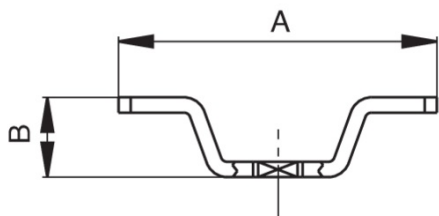

Flügelgriff aus Edelstahl.

Technische Spezifikationen

ART. 04201007001
Plasticata rossa
Red P.V.C. cover

ART. 04201000001
Lucida
Polished

GRÖSSE	CODE	A	B	MISURA-SIZE	MATERIALE-MATERIAL	ASSEMBLAGGIO-TYPE
-	04201007001	55	14,5	1/8"-1/4"-3/8"-1/2"	ACCIAIO INOX-STAINLESS STEEL	700000
-	04201257001	52	13	1/8"-1/4"-3/8"-1/2"	ACCIAIO INOX-STAINLESS STEEL	701000