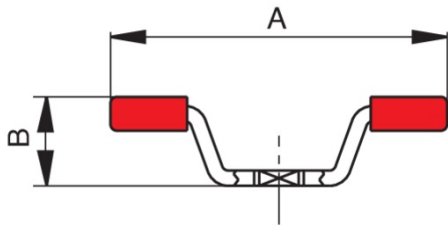

Flügelgriff aus Edelstahl.

Technische Spezifikationen

ART. 04201007001
Plasticata rossa
Red P.V.C. cover

ART. 04201000001
Lucida
Polished

GRÖSSE	CODE	A	B	MISURA-SIZE	MATERIALE-MATERIAL	ASSEMBLAGGIO-TYPE
-	04201007001	55	14,5	1/8"-1/4"-3/8"-1/2"	ACCIAIO INOX-STAINLESS STEEL	700000
-	04201257001	52	13	1/8"-1/4"-3/8"-1/2"	ACCIAIO INOX-STAINLESS STEEL	701000