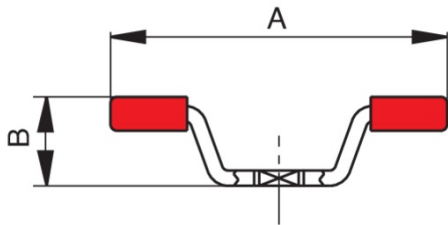

Flügelgriff aus Edelstahl.

## Technische Spezifikationen

ART. 04201007001  
Plasticata rossa  
Red P.V.C. cover

ART. 04201000001  
Lucida  
Polished

GRÖSSE	CODE	A	B	MISURA-SIZE	MATERIALE-MATERIAL	ASSEMBLAGGIO-TYPE
-	04201007001	55	14,5	1/8"-1/4"-3/8"-1/2"	ACCIAIO INOX-STAINLESS STEEL	700000
-	04201257001	52	13	1/8"-1/4"-3/8"-1/2"	ACCIAIO INOX-STAINLESS STEEL	701000