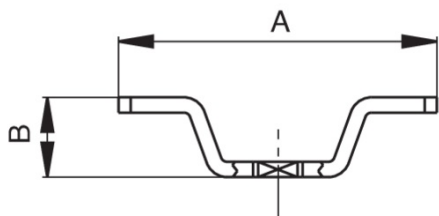

Flügelgriff aus Edelstahl.

## Technische Spezifikationen

ART. 04201007001  
Plasticata rossa  
Red P.V.C. cover

ART. 04201000001  
Lucida  
Polished

GRÖSSE	CODE	A	B	MISURA-SIZE	MATERIALE-MATERIAL	ASSEMBLAGGIO-TYPE
-	04201007001	55	14,5	1/8"-1/4"-3/8"-1/2"	ACCIAIO INOX-STAINLESS STEEL	700000
-	04201257001	52	13	1/8"-1/4"-3/8"-1/2"	ACCIAIO INOX-STAINLESS STEEL	701000